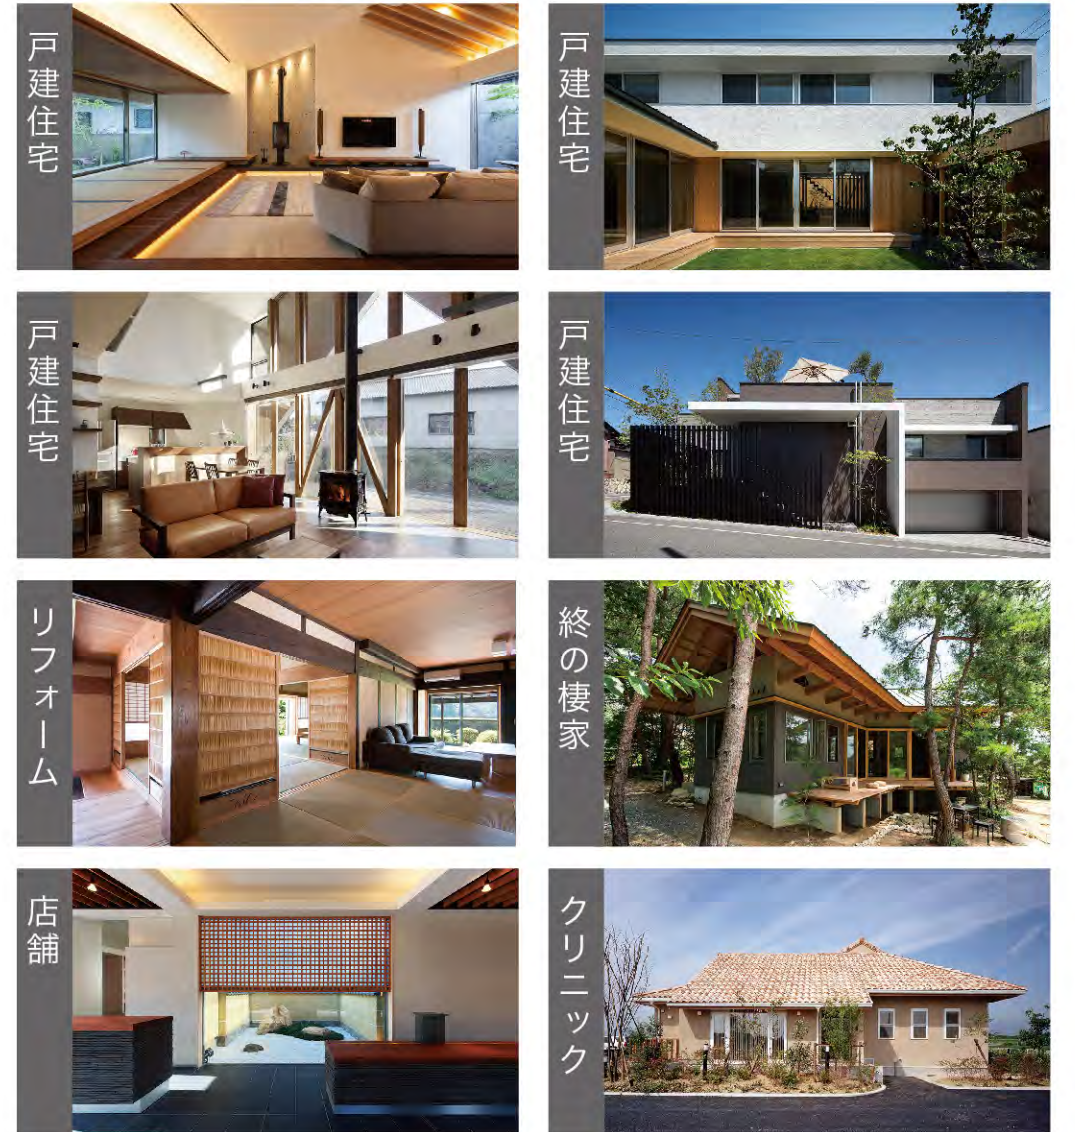

第117回
未来をのぞく住宅展

ASJ登録建築家作品 / 「桂坂の家」 設計: 安原三郎 [安原三郎建築設計事務所] 撮影: 杉野圭

建築家と
直接話せる
相談会開催

2月9日(土)～11日(月・祝) 10～17時

会場 / 三重県総合文化センター 2F・第2ギャラリー

津市一身田上津部田1234

無料駐車場完備

キッズコーナー有り

何度でも無料でプラン提案を受けられる 建築家の移動費の負担なし

独自開発の見積システムで提案されたプランのコストがすぐにわかる ※新築のみ

>>> これまでの施工例

設計: 岸研一/向坂一郎/田中義彰/吉川弥志/長尾健/岡本一真/山下和哉/村山邦夫 撮影: 小川重雄/米田正彦/Nacasa & Partners Inc./富田英次/アーキファクトKATO

お問い合わせ・資料請求は

YOKKAICHI STUDIO